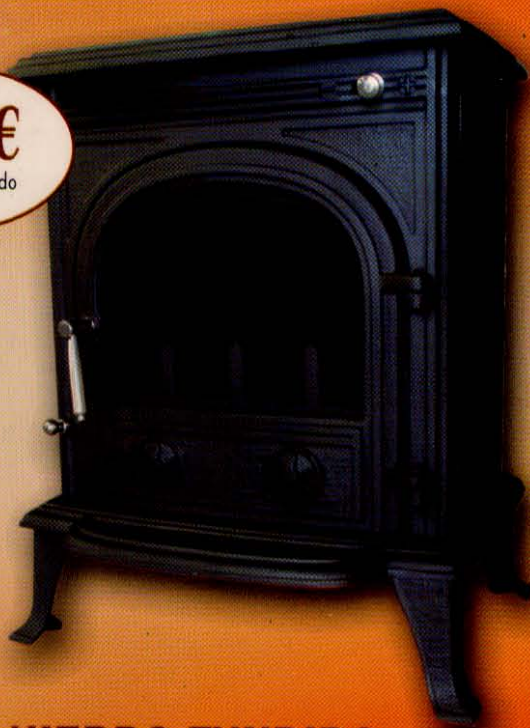

999 €

IVA no incluido

ESTUFA DE HIERRO FUNDIDO MODELO CUENCA

MEDIDAS EXTERIORES Alto.- 71 cms.
Ancho.- 70 cms.
Fondo.- 45 cms.

- Fabricado en hierro fundido.
- Salida de humos 175 ø
- Peso 175 kgs.
- Potencia 16 Kw.
- Sistema cristal limpio.
- Salida de humos parte trasera o parte superior.

ESTUFA DE HIERRO FUNDIDO MODELO LUGO

735 €

IVA no incluido

MEDIDAS EXTERIORES Alto.- 70 cms.
Ancho.- 53 cms.
Fondo.- 45 cms.

- Fabricado en hierro fundido.
- Salida de humos 175 ø
- Peso 130 kgs.
- Potencia 12 Kw.
- Sistema cristal limpio.
- Salida de humos parte trasera o parte superior.

464 €

IVA no incluido

ESTUFA DE HIERRO FUNDIDO MODELO AVILA

MEDIDAS EXTERIORES Alto.- 63 cms.
Ancho.- 49 cms.
Fondo.- 42 cms.

- Fabricado en hierro fundido.
- Salida de humos 125 ø
- Peso 80 kgs.
- Potencia 8 Kw.
- Sistema cristal limpio.
- Salida de humos parte trasera o parte superior.

529 €

IVA no incluido

HOGAR 700 ECO

Potencia calorífica: 12 Kw Ancho: 69 cm
 Peso: 96 Kg. Alto: 52 cm.
 Salida de humos: Ø 180 mm. Fondo: 41,5 cm.
 Íntegramente en fundición