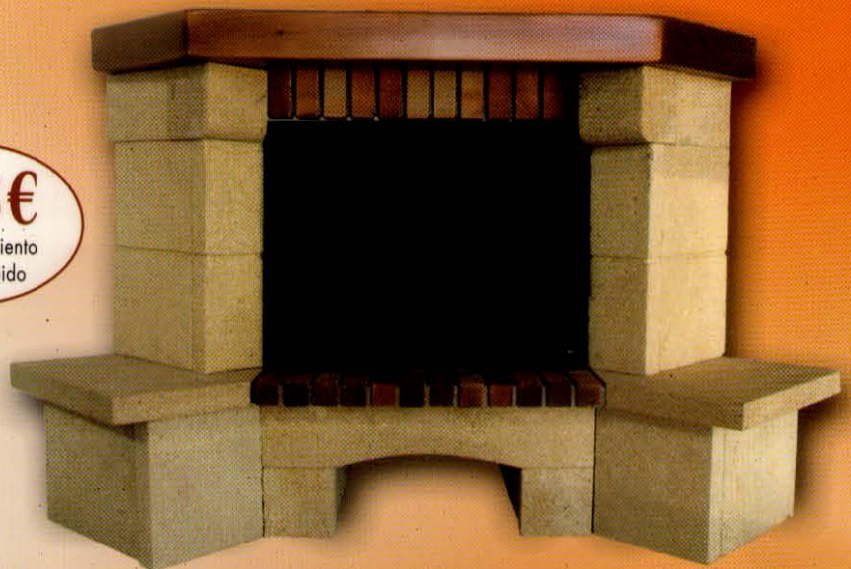

1699 €
Solo revestimiento
IVA no incluido

LUCIA DE FRENTE

Mármol Escafilado Rojo 10 cm. Piedra Fósil.
Ladrillo Refractario de 3 cm.
Viga de madera de Iroko de 15 x 15 cm.
Ancho 140 cm.
Fondo 70 cm.

1499 €
Solo revestimiento
IVA no incluido

MARISOL DE FRENTE

Piedra Fósil, Mármol Crema,
Ladrillo Refractario de 5 cm.
Viga de madera de Iroko de 15 x 15 cm.
Ancho 140 cm.
Fondo 70 cm.

OLGA DE FRENTE

Piedra Fósil.
Ladrillo Refractario de 5 cm.
Madera de Pino de 10 x 15 cm.
Ancho 130 cm.
Fondo 65 cm.

1228€
Solo revestimiento
IVA no incluido

1228€
Solo revestimiento
IVA no incluido

OLGA DE RINCÓN

Piedra Fósil.
Ladrillo Refractario de 5 cm.
Madera de Pino de 10 x 15